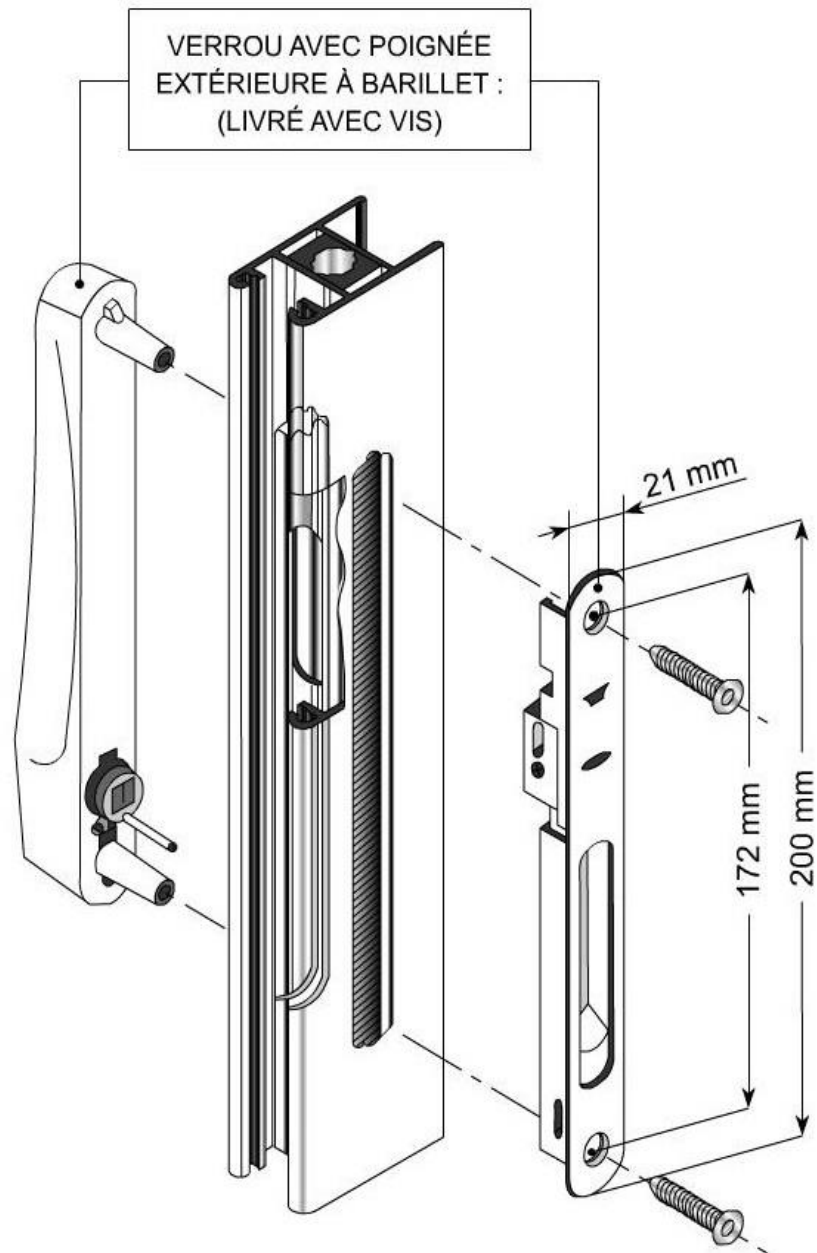

SCHUCO DOUBLE À CLÉ 234391 (BLANC)

VERROU AVEC POIGNÉE
EXTÉRIEURE À BARILLET :
(LIVRÉ AVEC VIS)

SIEGE SOCIAL
71 Impasse Des Tamaris
Le Diamant Bleu
83140 Six Fours les plages
DEPOT / RETRAIT DES
MARCHANDISES
178 Avenue Henri Guillaume
83500 La Seyne sur mer